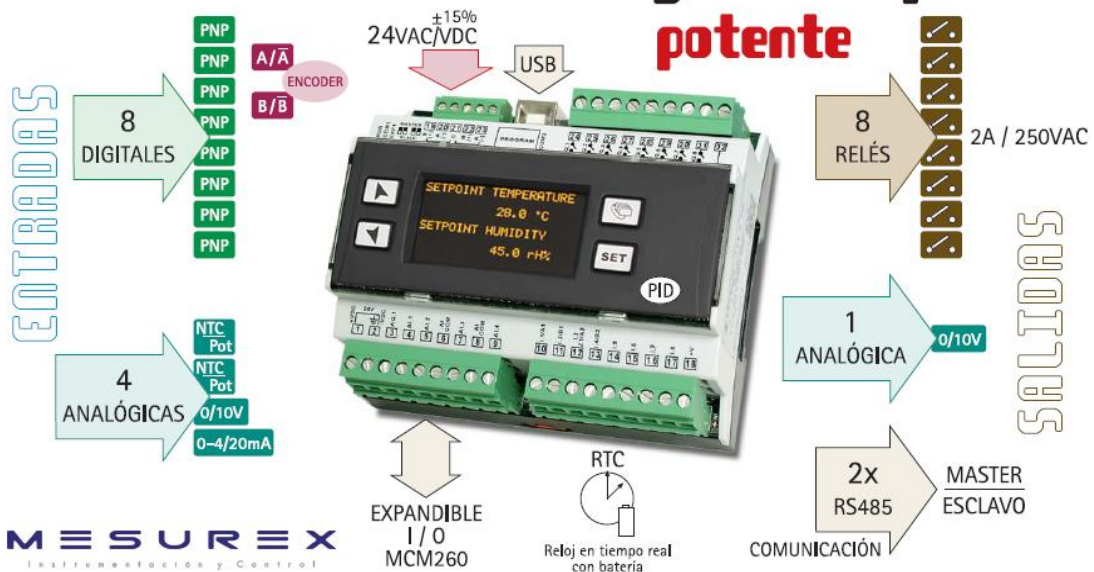

CELULAS DE CARGA

PRENSAS ELECTROMECANICAS

Para inserción de elementos, rangos 1 a 300 kN

FUERZAS Y PAR

SENSORES DE FUERZA

TRANSDUCTORES DE PAR

DESPLAZAMIENTO/POSICION

INCLINACION

I n s t r u m e n t a c i ó n y C o n t r o l

CONVERTIDORES DE SEÑAL, SONDAS DE TEMPERATURA, INDICADORES DIGITALES

MET110-2A ¡ precio increíble ! software gratuito incluido

mini-automata analógico compacto potente