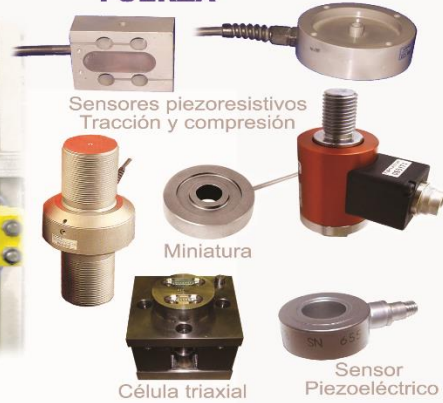

CELULAS DE CARGA

PRENSAS ELECTROMECANICAS

Para inserción de elementos, rangos 1 a 300 kN

FUERZAS Y PAR

SENSORES DE FUERZA

TRANSDUCTORES DE PAR

DESPLAZAMIENTO/POSICION

INCLINACION