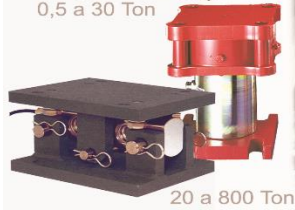

CELULAS DE CARGA

PRENSAS ELECTROMECANICAS

Para inserción de elementos, rangos 1 a 300 kN

FUERZAS Y PAR

SENSORES DE FUERZA

TRANSDUCTORES DE PAR

DESPLAZAMIENTO/POSICION

INCLINACION