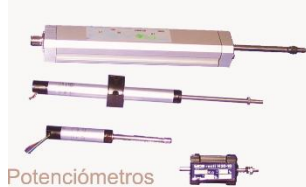

CELULAS DE CARGA

PRENSAS ELECTROMECANICAS

Para inserción de elementos, rangos 1 a 300 kN

FUERZAS Y PAR

SENSORES DE FUERZA

TRANSDUCTORES DE PAR

DESPLAZAMIENTO/POSICION

INCLINACION