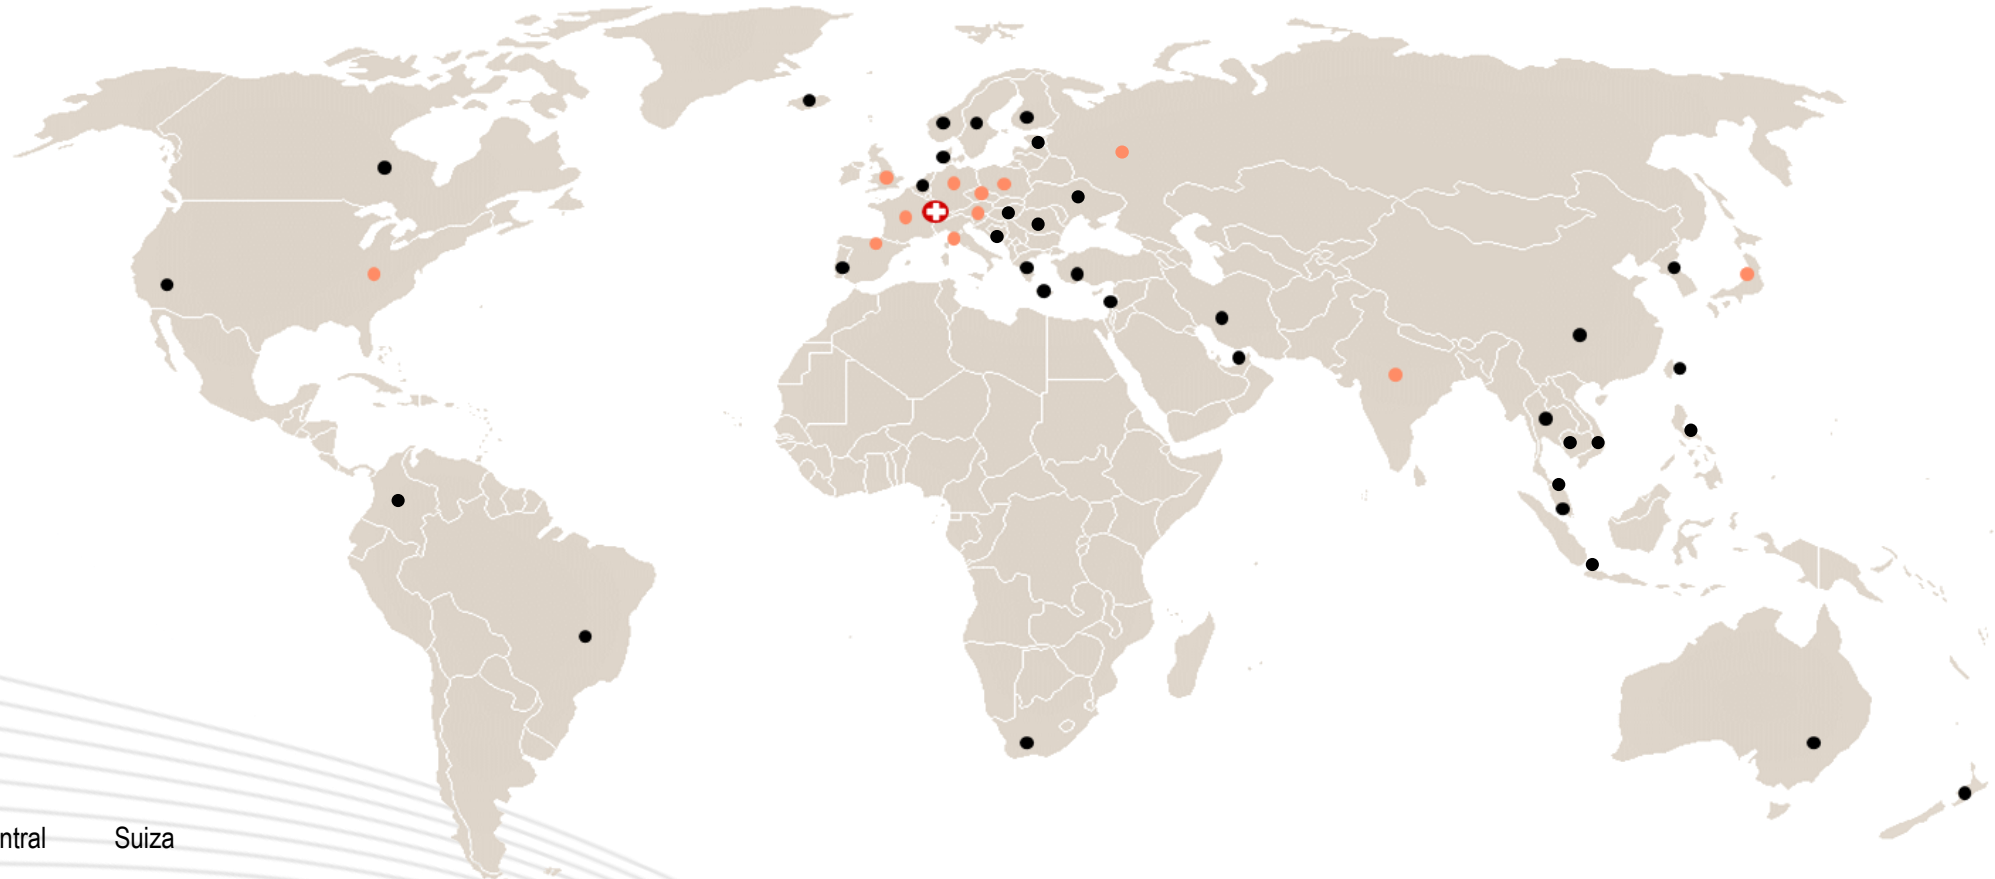

TRAFAG ESPAÑA

PRESENTACIÓN CORPORATIVA

75 AÑOS DE TRADICIÓN, CALIDAD Y TECNOLOGÍA

- Trafag AG, fundada en 1942
- Trafag España, fundada en 2015
- 400 empleados en todo el mundo, 170 en las oficinas centrales
- Exportación a más de 40 países

EL GRUPO TRAFAG

Sede Central

Suiza

Filiales

Austria | República Checa | Francia | Alemania | Gran Bretaña | India | Italia | Japón | EEUU | España | Polonia | Rusia

Distribuidores

Australia | Bélgica | Brasil | Canadá | China | Chipre | Colombia | Corea | Croacia | Dinamarca | Emiratos Árabes Unidos | Estonia | Filipinas | Finlandia | Grecia | Hungría | Indonesia | Islandia | Irán | Israel | Letonia | Malasia | Noruega | Nueva Zelanda | Países Bajos | Portugal | Rumania | Singapur | Sudáfrica | Suecia | Taiwán | Tailandia | Turquía | Ucrania | Vietnam

DISTRIBUCIÓN DE VENTAS: MERCADOS Y PRODUCTOS

MERCADOS ESTRATÉGICOS

Oleohidráulica

Naval

Ferrocarril

Energía

Maquinaria

OLEOHIDRÁULICA - REFERENCIAS