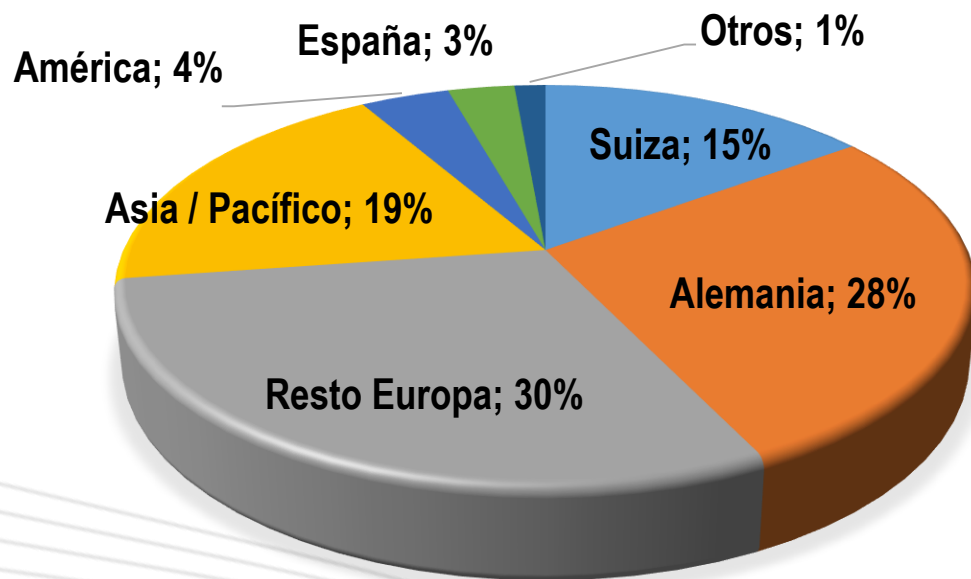

TRAFAG ESPAÑA

PRESENTACIÓN CORPORATIVA

75 AÑOS DE TRADICIÓN, CALIDAD Y TECNOLOGÍA

- Trafag AG, fundada en 1942
- Trafag España, fundada en 2015
- 400 empleados en todo el mundo, 170 en las oficinas centrales
- Exportación a más de 40 países

EL GRUPO TRAFAG

Sede Central

Suiza

Filiales

Austria | República Checa | Francia | Alemania | Gran Bretaña | India | Italia | Japón | EEUU | España | Polonia | Rusia

Distribuidores

Australia | Bélgica | Brasil | Canadá | China | Chipre | Colombia | Corea | Croacia | Dinamarca | Emiratos Árabes Unidos | Estonia | Filipinas | Finlandia | Grecia | Hungría | Indonesia | Islandia | Irán | Israel | Letonia | Malasia | Noruega | Nueva Zelanda | Países Bajos | Portugal | Rumania | Singapur | Sudáfrica | Suecia | Taiwán | Tailandia | Turquía | Ucrania | Vietnam

DISTRIBUCIÓN DE VENTAS: MERCADOS Y PRODUCTOS

MERCADOS ESTRATÉGICOS

Oleohidráulica

Naval

Ferrocarril

Energía

Maquinaria

OLEOHIDRÁULICA - REFERENCIAS