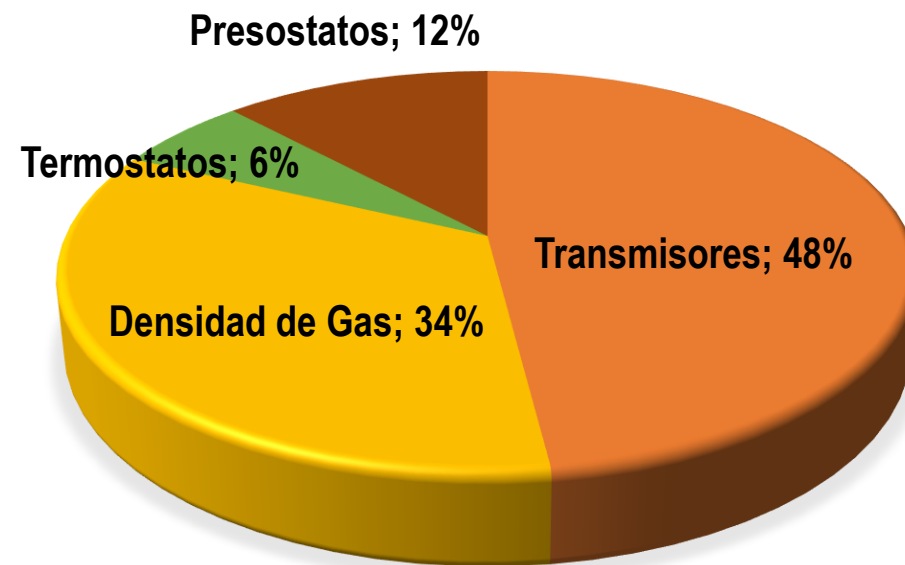

DISTRIBUCIÓN DE VENTAS: MERCADOS Y PRODUCTOS