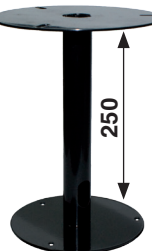

SPT150
SPT250
SPT400

250