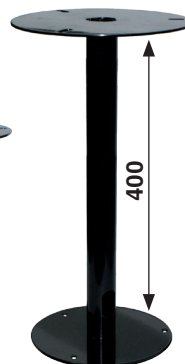

Series 98 / 112

Opciones de montaje

150

250

400

150

250

400